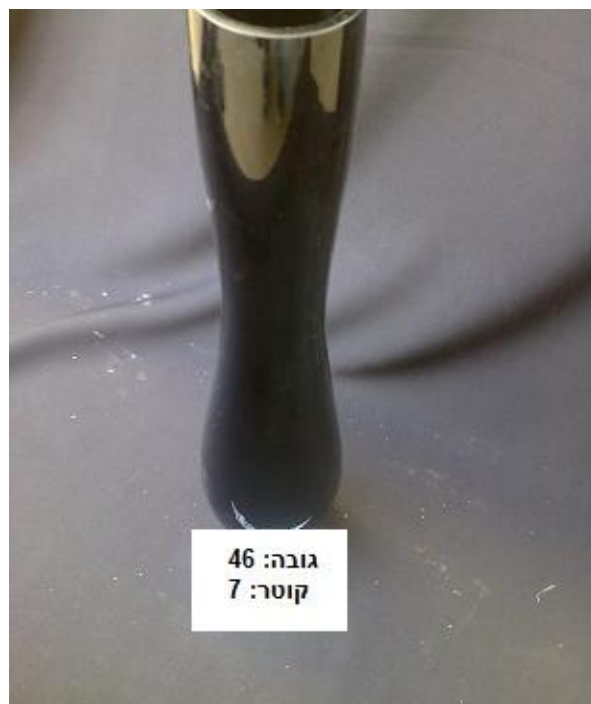

עמוד 48

זכוכית שחורה

עמוד 49

צינור מטר שחור

מידות: קוטר 17

זכוכית שחורה

עמוד 50

זכוכית שחורה