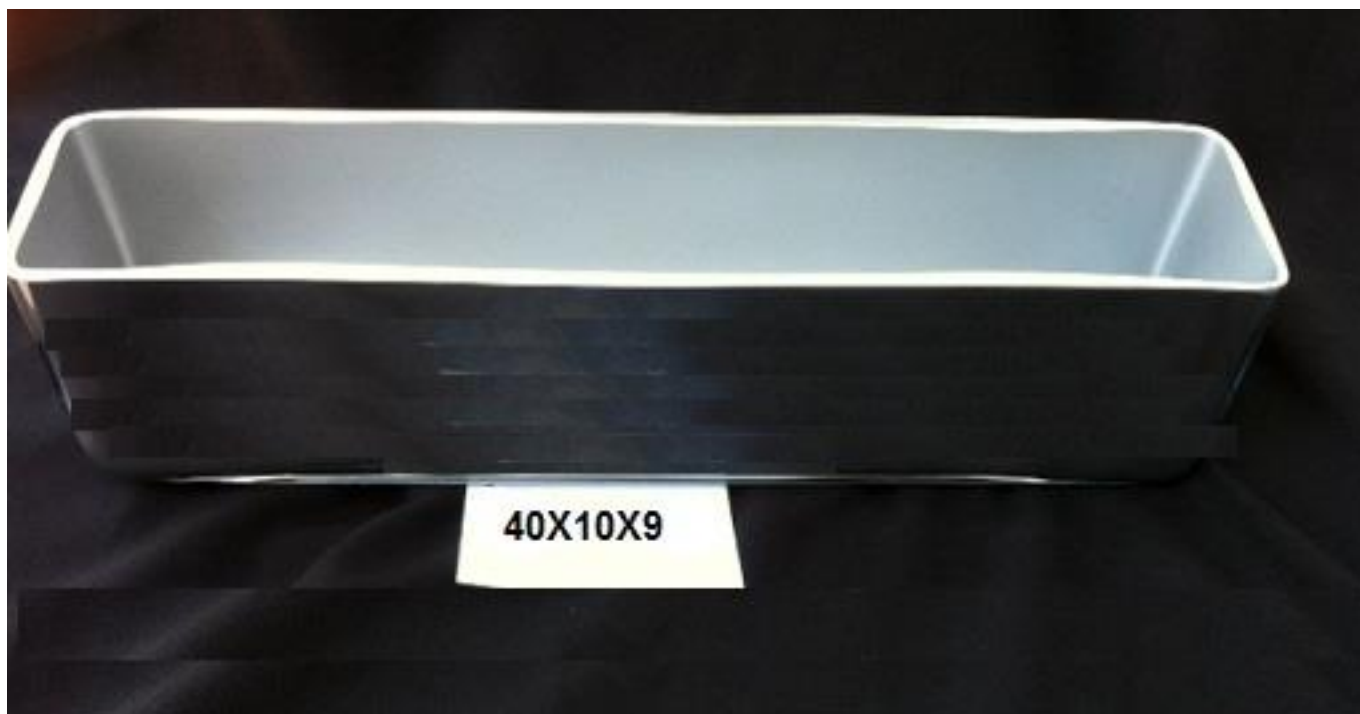

זכוכית עמוד 160

גובה: 17
קוטר: 10

זכוכית עמוד 161

זכוכית
עמוד 162

זכוכית עמוד 163

זכוכית עמוד 164

זכוכית עמוד 165

גובה: 60
קוטר עליון: 4.5
קוטר תחתון: 12